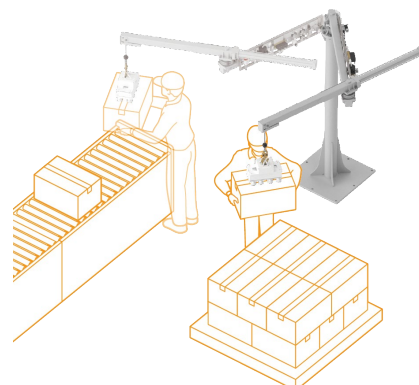

### 1. 開発の背景

2019年にパワフルアーム PAW シリーズを発売以来、多くのお客様にご愛顧いただいております。世界各地の生産現場で重量物の荷役作業改善として使用されています。2023年10月には15kg以下の工具を扱う作業において、腕や手首への負担を低減可能なコンパクトアーム CAW シリーズを発売いたしました。

今回、低天井エリアで広い作業範囲をカバーできる新たなヒューマンアシスト機器の要望を受け機種を拡充いたしました。幅広いラインアップで様々なシチュエーションにおける作業性の改善や労働災害の予防に貢献いたします。

### 2. 主な用途

- (1) 加工機へのワーク取付・取り出し
- (2) 組立完成品の移載作業
- (3) 出荷・荷受け工程での段ボール箱搬送
- (4) 食品・成形工程でのクラフト袋搬送作業の負担低減