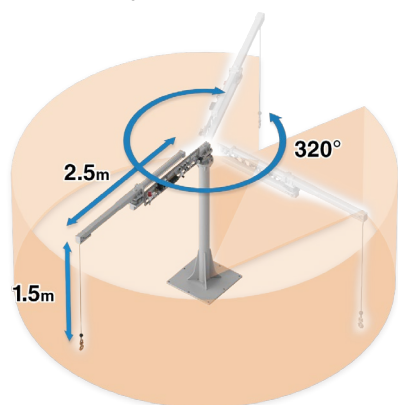

#### (2) あらゆるシチュエーションに対応可能な設置性

床固定・床置き台車・柱固定・天吊り固定の 4 種類の取付方法から選択可能です。全高が 2.5m と低く、天井の低い現場にも設置できます。

また、エアシーケンス制御により電源不要のため、防爆を求められる雰囲気でも使用可能です。

#### (3) 広い可動範囲

旋回半径 2.5m、上下ストローク 1.5m と広く、広範囲の作業エリアをカバーできます。