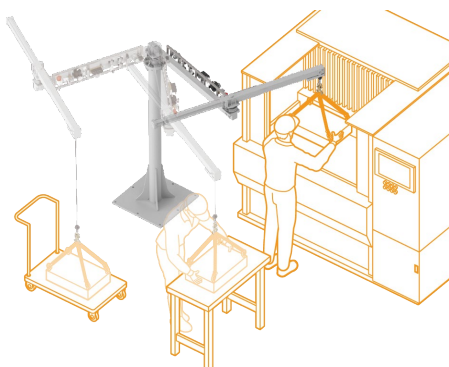

### 2. 主な用途

- (1) 加工機へのワーク取付・取り出し
- (2) 組立完成品の移載作業
- (3) 出荷・荷受け工程での段ボール箱搬送
- (4) 食品・成形工程でのクラフト袋搬送作業の負担低減

#### (1) 誰でも簡単な操作性

動力に圧縮エアを使用し、最大 50kg の重量物を手で持って搬送する感覚で簡単に作業できます。

#### (3) 広い可動範囲

旋回半径 2.5m、上下ストローク 1.5m と広く、広範囲の作業エリアをカバーできます。