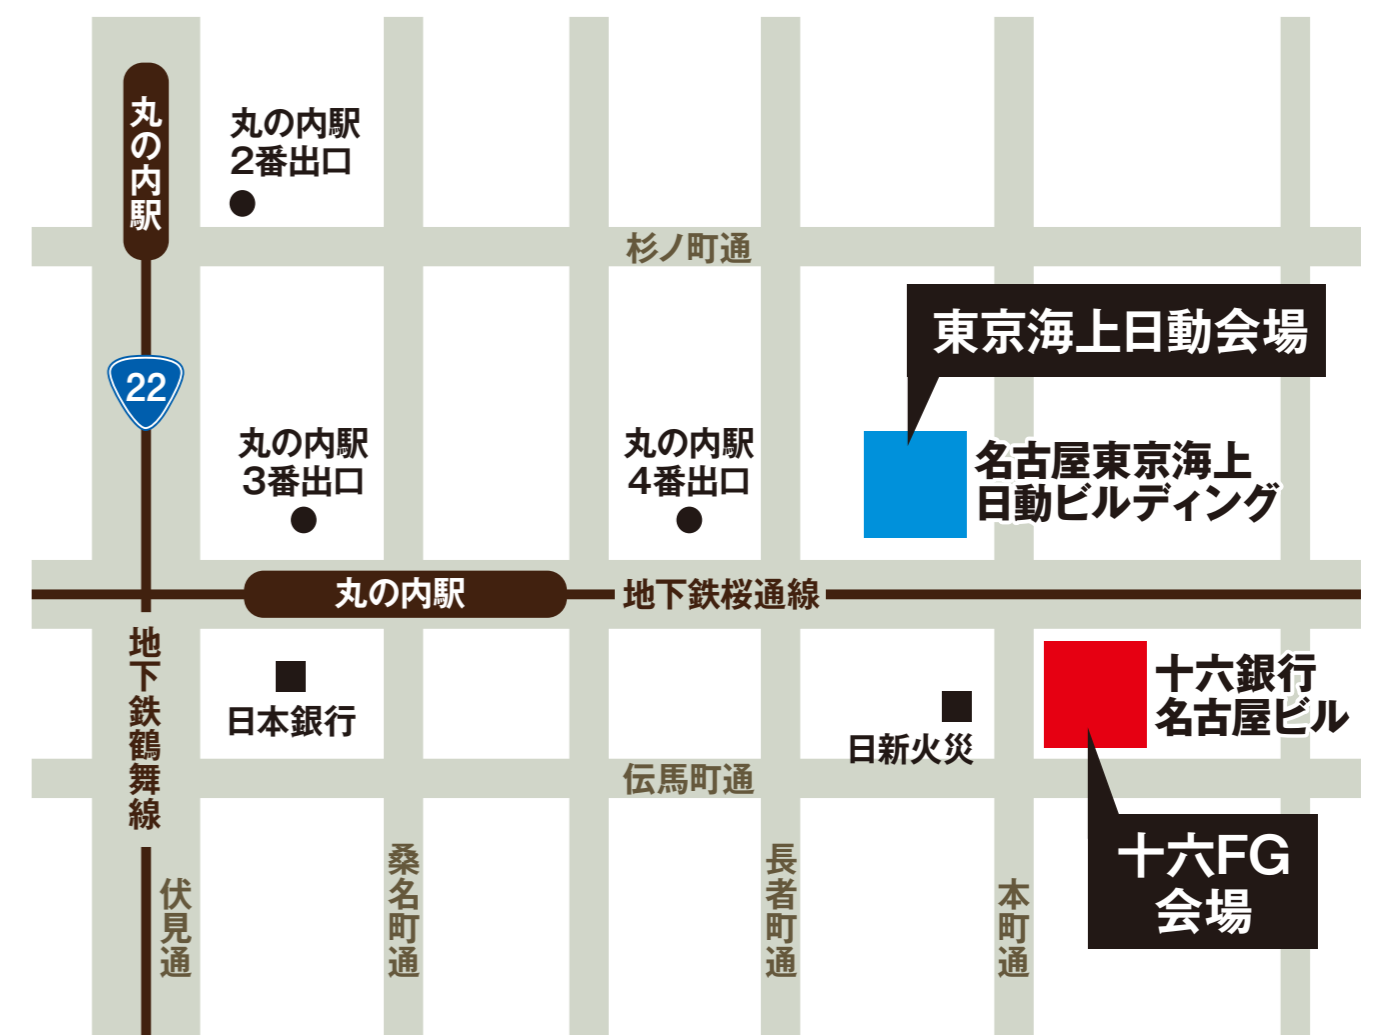

本フェスティバルの詳細情報は、左記QRコードを読み取ってください。なお、現在ホームページを制作中であり、2023年10月5日(木)からご覧いただけます。

お問い合わせ

東京海上日動火災保険株式会社
愛知公務金融部

052-201-2046

会場案内

【東京海上日動会場】
名古屋市中区丸の内2丁目20-19
【十六FG会場】
名古屋市中区錦3丁目1-1

東京海上日動会場

地下鉄:桜通線「丸の内」4番出口徒歩2分
バス:「桜通本町」徒歩1分
*ご来場の際は公共交通機関をご利用ください。