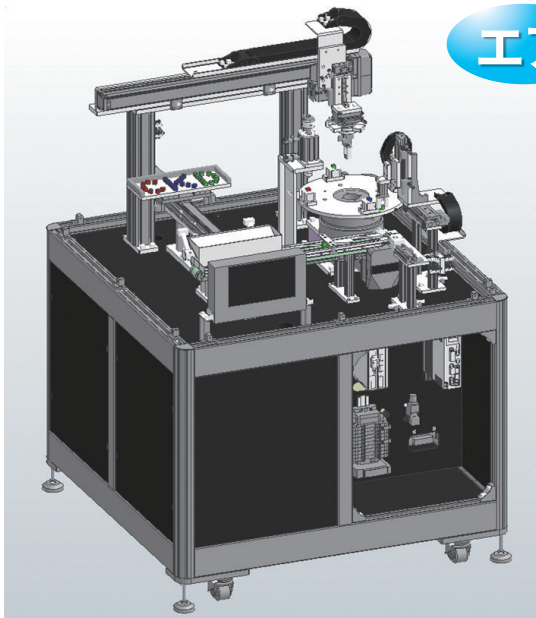

Facileo

×

ExiaStudio

事例も見られる
特設サイトはこちら

QRコード読取/文字認識でお困りではありませんか?
搬送も併せたデモを展示します。

エア と 電動 どっちがいいの？

All Electric Motion デモ Best Mix Air & Electric デモ

ハンドリングや搬送など5工程を再現
エアと電動のCKDだからこそ最適な使い分けをご提案いたします