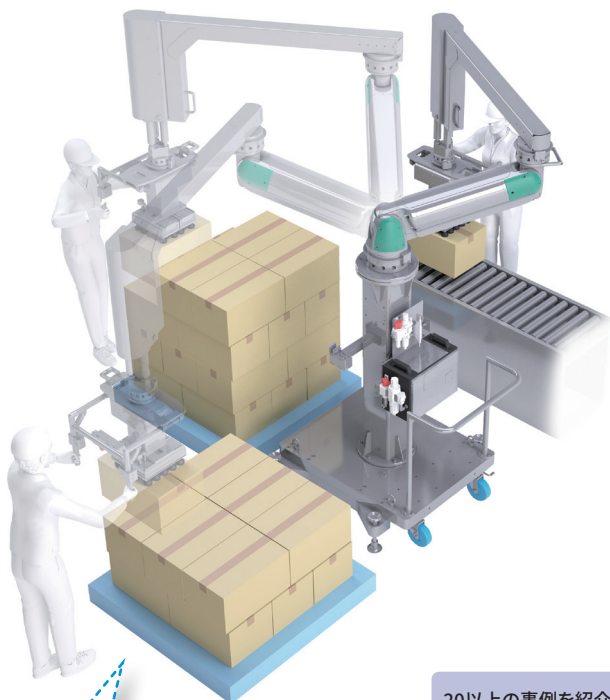

KANSAI LOGIX 2023

第4回 関西物流展

2023.4.12(水) >>> 14(金)

時間: 10:00~17:00 (14日は16:00まで)
会場: インテックス大阪 6号館B

物流の環境改善がCKDで見つかる!

コンベアからパレットへの
重量物搬送に!

パワフルアーム PAWシリーズ

PAW Series
PowerArm

20kg以上の荷物搬送で
苦勞されていませんか?
軽く運べる操作感を
体験できます。

20以上の事例を紹介
特設サイトはこちら

異形ワークをワンハンドで!

3D吸着ハンド
FSHシリーズ

段取り替え?
不要です。

※受注生産品です

目視検査&仕分け作業を
PC1台で!

画像処理ソフト 機器制御ソフト