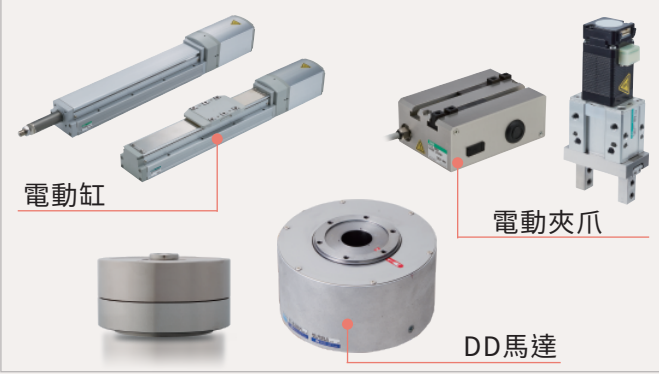

展出產品

圖像處理視覺化程式設計工具

無需程式開發背景，人人皆能快速上手

可進行間距量測、相似度比對、顏色比對、QRcode讀取...等

可自由追加攝影鏡頭數量，建構符合需求的檢測系統

電動產品、DD馬達

電動缸

電動夾爪

MN4E

FCM

小型流量控制器

FSM3

小型流量感測器

同期展出氮氣精製·氧氣濃度計模組、防爆電磁閥等產品，歡迎來訪參觀

攤位資訊

M1110	M1120		N1106	N1114
M1008	M1020	CKD	N1006	N1014
M806	M820		N802	N814
M608	M620		N602	N614