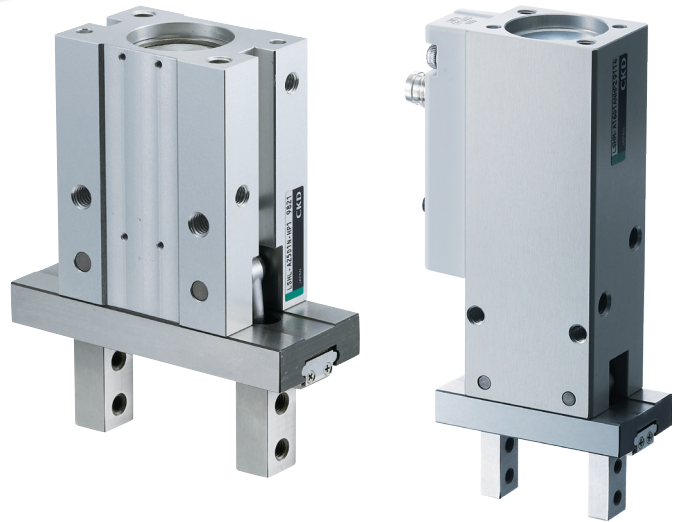

高頻度で使用するため耐久性が求められるハンドは、リニアガイドの剛性をアップし長寿命化しました。掴むと同時に測長可能なタイプもラインナップ。ワークの計測だけでなく治具の摩耗、がたつきなどの検知への利用により、エラー品の低減・歩留まり向上を実現します。