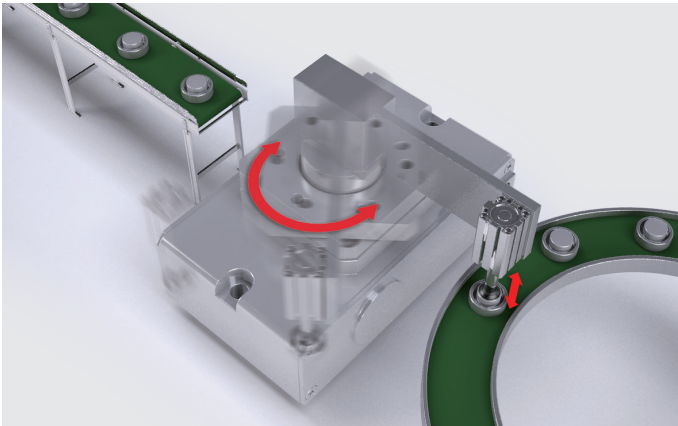

エネルギー活用の最適化

空気圧・電動アクチュエータは使用条件により、消費エネルギー量が異なります。
エネルギー活用の最適化で無駄な消費電力を削減します。

空気圧・電動アクチュエータ

動作速度、停止時間を3段階に分け、空気圧アクチュエータ(エア)と電動アクチュエータ(電動)のCO2排出量を計測。条件により、空気圧と電動を使い分けて、最適な機種をご提案いたします。
CKDは、電動アクチュエータと空気圧アクチュエータの両方をラインナップし、お客様の利用条件から電動、空気圧、もしくはその両方を組み合わせて、エネルギー活用の最適化をサポートします。

揺動による搬送工程

エア
GRCシリーズ

or

電動
FGRCシリーズ

ハンドリング工程

エア
LSHシリーズ

電動
FLSHシリーズ

or

エネルギーの最適利用をサポートします。