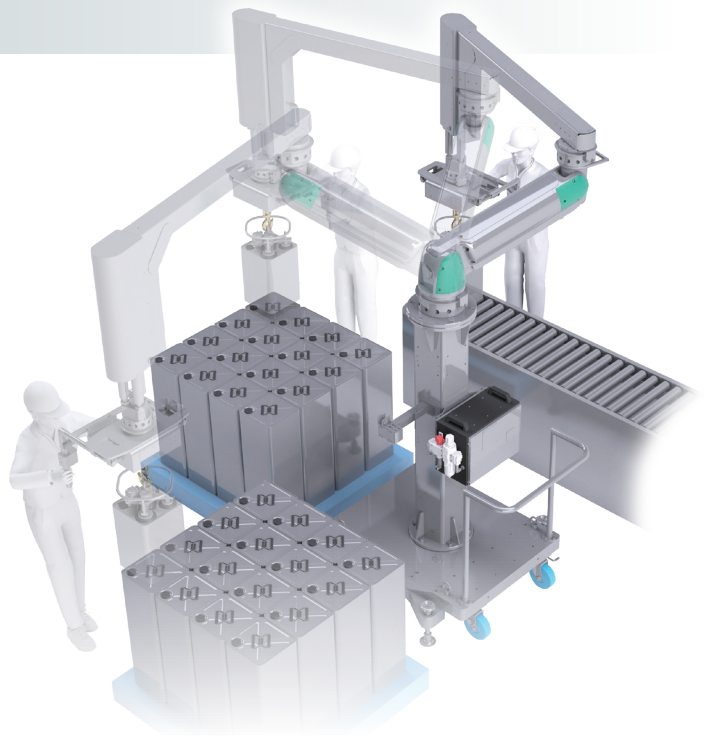

用途

食品、化学材料の投入や梱包・搬出等での一斗缶のコンベアからパレットへの移載補助

ワーク事例

- 飲料等の一斗缶：□238×H349mm／22kg
- パレット：□1100×H125～
- 積上げ方法：16個/段×3段積み

アタッチメント

真空用パッド

動力(エア、電力)ダウン時の位置保持

ブロックバルブによる落下防止機能(標準装備)に加えて、ノーマルクローズタイプの回転ロックを取付け可能です(オプション)。非常停止時の位置保持を可能にします。

回転ロック(ノーマルクローズタイプ)

挟み込み防止

関節部は指などが入らないような隙間としてあります。

また関節が閉じても指が挟まれないようにスペースを設けました。

※ 欧州安全規格CEマーキングはパワフルアーム本体のみの適用です。

そのほか用途例

- クラフト袋の吸着搬送
- 工程間搬送
- フィルムロール搬送、装填
- 金型搬送
- 高所での部品組付け補助
- 治具取付補助など

お問合せは
お近くの営業所へどうぞ