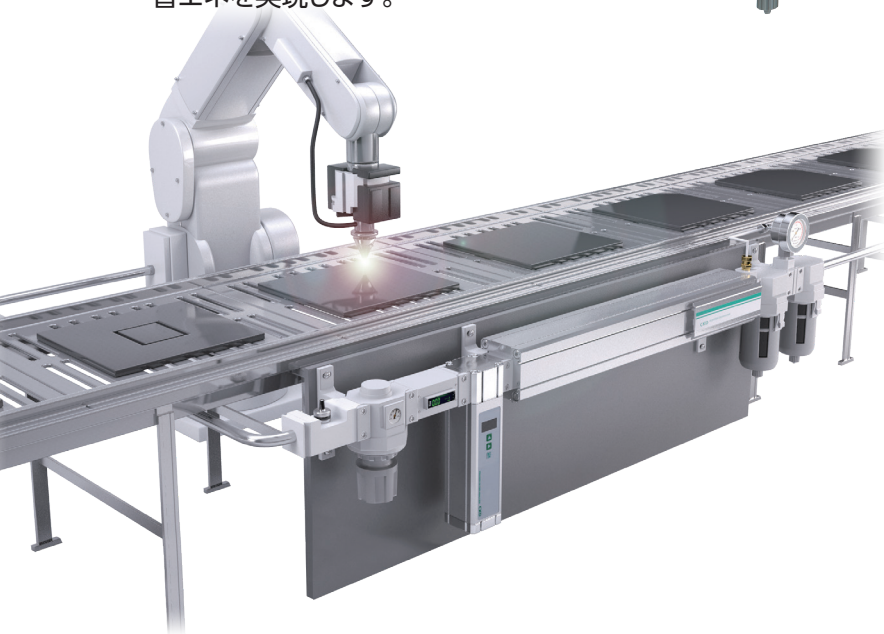

直動式2・3ポート電磁弁(マルチフィット)FFB・FFGシリーズ *New*

流体制御で半世紀にわたる実績を持つCKDの電磁弁制御技術。マルチフィットバルブは電磁弁として各用途で求められる機能の標準装備により信頼性をさらに高め、消費電力削減、長寿命化による廃棄物削減などでカーボンニュートラルの実現に貢献します。

高い信頼性

- ・高耐久2000万回
- ・耐圧容器構造
- ・高耐食
- ・コイル焼け防止