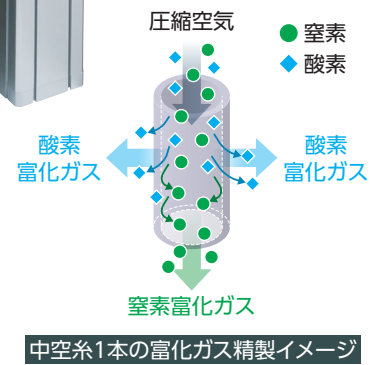

直動式2・3ポート電磁弁(マルチフィット)FFB・FFGシリーズ *New*

流体制御で半世紀にわたる実績を持つCKDの電磁弁制御技術。マルチフィットバルブは電磁弁として各用途で求められる機能の標準装備により信頼性をさらに高め、消費電力削減、長寿命化による廃棄物削減などでカーボンニュートラルの実現に貢献します。

高い信頼性

- ・高耐久2000万回
- ・耐圧容器構造
- ・高耐食
- ・コイル焼け防止