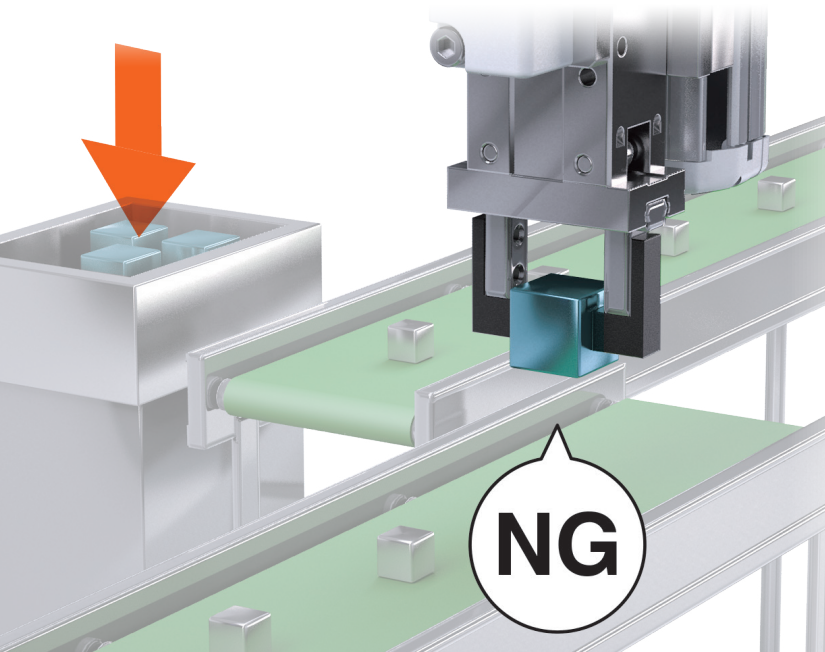

高頻度で使用するため耐久性が求められるハンドは、リニアガイドの剛性をアップし長寿命化しました。掴むと同時に測長可能なタイプもラインナップ。ワークの計測だけでなく治具の摩耗、がたつきなどの検知への利用により、エラー品の低減・歩留まり向上を実現します。