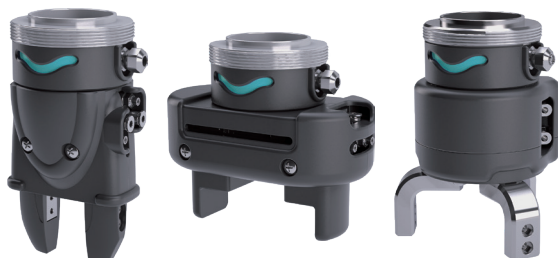

難しいプログラムは不要

Facilea

ドラッグ&ドロップで直感的に、プログラムを作成

協働ロボット用グリッパ

エッジレスの樹脂カバー、及び360°視認可能なLEDインジケータランプを搭載。安全性も高く、すべてのお客様の協働ロボット導入をサポートします。

高い安全性カバー

コンパクトタイプ

ロングストロークタイプ