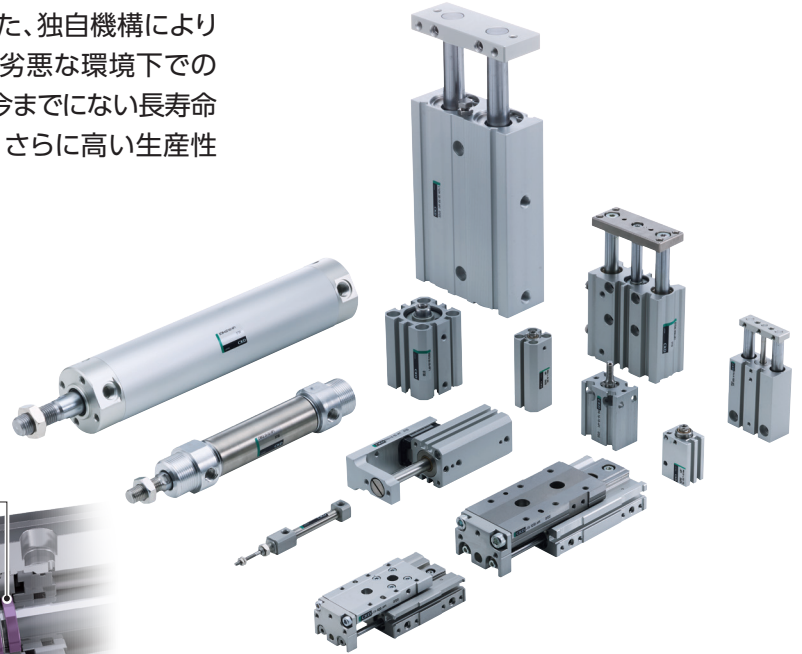

カーボンニュートラルの実現

高耐久機器 HPシリーズ

摺動部の最適化により高頻度でも長寿命。また、独自機構により粉塵環境下でも長寿命を実現しました。特に劣悪な環境下での動作試験を繰り返しクリアしたHPシリーズは、今までにない長寿命製品で、メンテナンスによる廃棄物を削減し、さらに高い生産性の実現に貢献します。

繊維集合体
(ルブキーパ)

強カスクレーパ

粉体・異物

高頻度で使用するため耐久性が求められるハンドは、リニアガイドの剛性をアップし長寿命化しました。掴むと同時に測長可能なタイプもラインナップ。ワークの計測だけでなく治具の摩耗、がたつきなどの検知への利用により、エラー品の低減・歩留まり向上を実現します。

AICHI
Environmental
Award 2021

愛知環境賞

愛知県が資源循環型社会の形成を促進するため2005年に創設。省資源やリサイクルなどに関する優れた技術や活動が表彰されます。

グリーン電力

HPシリーズは、100%自然エネルギーで作られている製品です。
(グリーン電力証書による)