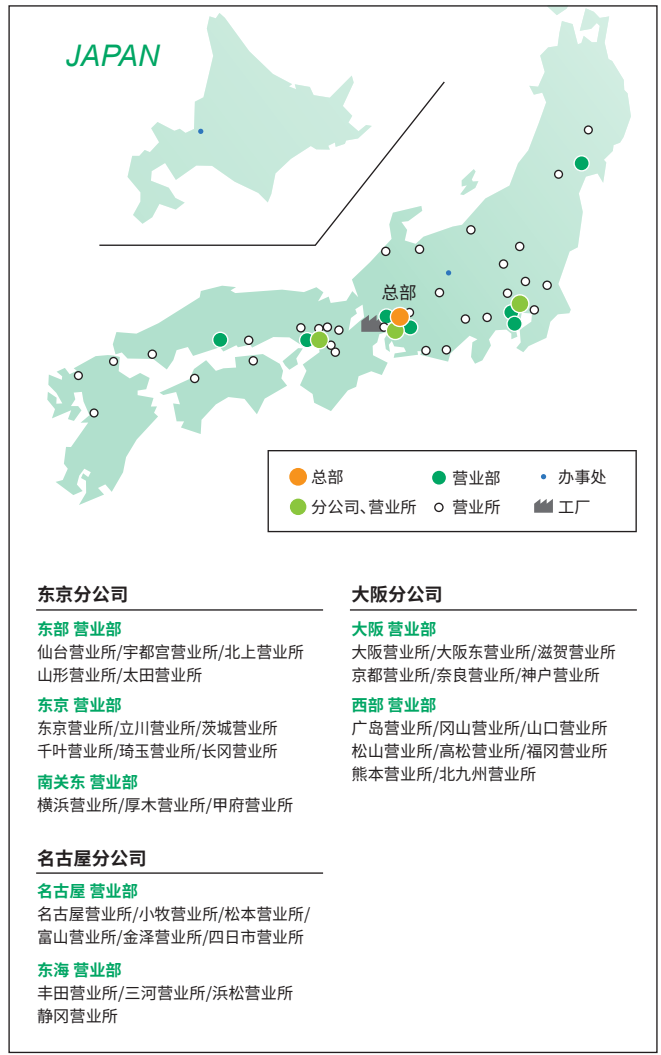

- 马来西亚
● M-CKD PRECISION SDN. BHD.(SHAH ALAM)
- 柔佛巴鲁营业所 ● 檳城营业所
- 泰国
● CKD THAI CORPORATION LTD.(BANGKOK)
- 罗勇营业所 ● 呵叻营业所
- Navanakorn营业所 ● 阿马塔那空营业所
- 东海岸营业所 ● 巴真武里营业所
- 南奔营业所 ● 沙拉武里营业所

春日井工厂

半导体制造装置等流体控制元件的生产工厂

四日市工厂

满足国内外需求的气动元件主工厂

玉山工厂

旨在实现高性能、高性能的空压气缸主工厂

总部工厂

自动机械、FA事业的主工厂

通过ISO9001认证
贯彻品质至上的生产理念
JQA-0535 ISO 9001
(自动机械事业本部 生产本部 营业本部)

从营业部门到
制造部门均通过了
ISO14001认证
JQA-EM1149

分公司管辖, 相应的国家

- 荷兰 ●英国 ●德国 ●捷克
- 西班牙 ●法国 ●比利时 ●意大利
- 奥地利 ●葡萄牙 ●瑞士 ●丹麦
- 芬兰 ●挪威 ●俄罗斯联邦 ●乌克兰
- 卢森堡 ●克罗地亚 ●斯洛伐克 ●匈牙利
- 罗马尼亚 ●波兰 ●土耳其 ●南非

共有24个国家、30家公司的销售代理商网络

上述以外的国家对应附近的销售商。请咨询 ① 欧洲分公司。

贩促活动

展会·个展

为了让更多人了解CKD及CKD的产品，参加展会以及举办个展。

墨西哥

中国

韩国

台湾

越南

泰国

马来西亚

新加坡