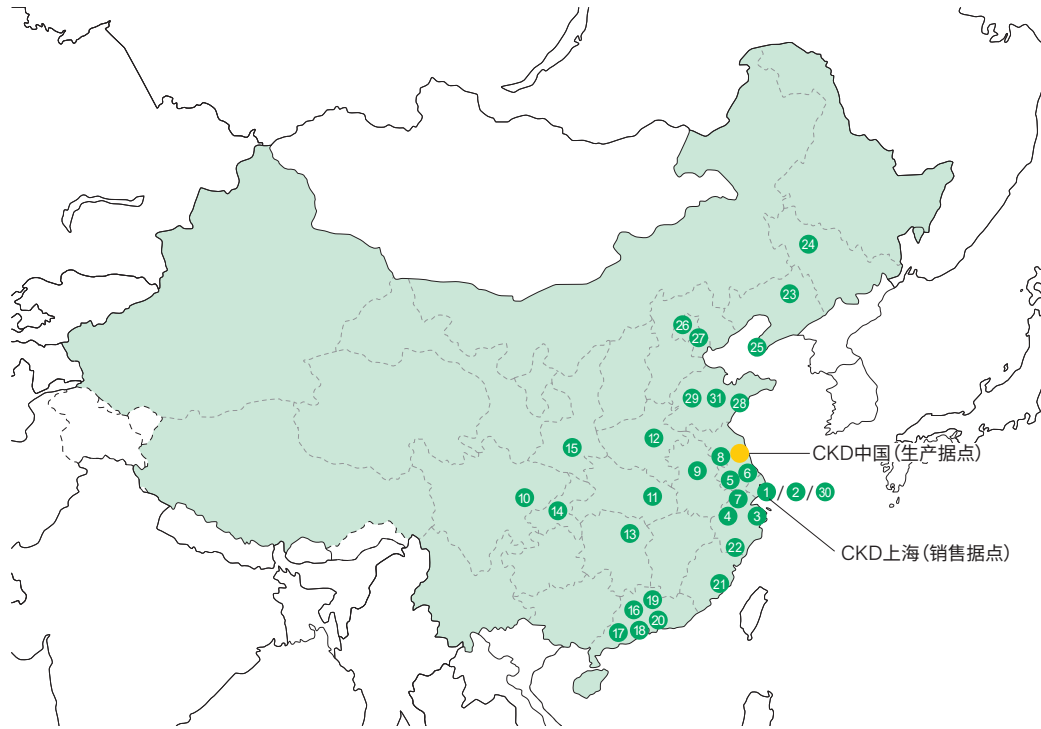

Address	Phone	Fax	日语对应
1	上海浦西事务所 SHANGHAI PUXI OFFICE	Room 601, 6th Floor, Yuanzhongkeyan Building, No. 1905 Hongmei Road, Xuhui District, Shanghai 200233, China	(0)21-61911888	(0)21-60905356	可
2	上海浦东事务所 SHANGHAI PUDONG OFFICE	Room 209, Building 2, No. 88 Darwin Road, Zhangjiang Hi-Tech Park, Pudong District, Shanghai 201203, China	(0)21-51973696	(0)21-51973687	
3	宁波事务所 NINGBO OFFICE	Room 2103, 19/F, Building A, Jiahe Hotel, No. 108 Xindian Road, Haishu District, Ningbo, Zhejiang 315012, China	(0)574-87368477	(0)574-87368829	
4	杭州事务所 HANGZHOU OFFICE	Room 1713-1715, Block A, Zhejiang Chuban Wuzi Building, No. 108, Wenhui Road, Hangzhou, Zhejiang 310004, China	(0)571-85800055	(0)571-85800054	
5	无锡事务所 WUXI OFFICE	No. 21 Xinhua Road, New District, Wuxi, Jiangsu 214028, China	(0)510-82753506	(0)510-82750156	
6	昆山事务所 KUNSHAN OFFICE	Room 1106, Lideguoji Building, No. 666 South Changjiang Road, Kunshan, Jiangsu 215300, China	(0)512-57911096	(0)512-57911097	
7	苏州事务所 SUZHOU OFFICE	Room 1705, Runjie Plaza, No. 9 Dengwei Road, Hi-tech Zone, Suzhou, Jiangsu 215011, China	(0)512-68636801	(0)512-68636803	
8	南京事务所 NANJING OFFICE	Room 1006, Xinwanli Plaza, No. 9 Baixia Road, Nanjing, Jiangsu 210001, China	(0)25-86633426	(0)25-83733596	
9	合肥事务所 HEFEI OFFICE	Room 623-624, Block B, Glod Tower, Tuoji City Square, No.687, Changjiang West Road, Shushan District, Hefei City, Anhui Province 230031, China	(0)551-65551327	(0)551-65525710	
10	成都事务所 CHENGDU OFFICE	Room 1710, Waimao Building, No. 210 West Yulong Street, Chengdu, Sichuan 610015, China	(0)28-86624906	(0)28-86620216	
11	武汉事务所 WUHAN OFFICE	Room 307, HuiShang Building A, No. 2 Wudayuan Road, Donghu High Technology Development Park, Wuhan, Hubei 430072, China	(0)28-86620216	(0)27-86695523	
12	郑州事务所 ZHENGZHOU OFFICE	Room 806, Building 1, Area 3, West Greenland Binhu International City, Bronze West Road, Dingsheng Road, Erqi District, Zhengzhou, Henan 450000, China	(0)371-61778770/ 65329663	(0)371-61778769	
13	长沙事务所 CHANGSHA OFFICE	Room V12, Xinchuangke Headquarters, 2nd Floor, Xinchanghai Digital Center, No.29 Bancang South Road, E.D.A., Changsha, Hunan 410199, China	(0)731-85777265	(0)731-82099682	
14	重庆事务所 CHONGQING OFFICE	Room 1530, Maoye Dongfangshidai Building, No. 16 North Jianxin Road, Jiangbei District, Chongqing 400020, China	(0)23-67855652	(0)23-67855653	
15	西安事务所 XIAN OFFICE	Room 1401, Block B, Fortune Centre Phase 2, Gaixin 3rd Road, Gaixin District, Xian, Shanxi 710075, China	(0)29-68971518	(0)29-68750492	
16	广州事务所 GUANGZHOU OFFICE	Room 301A, 3/F, Building D1, Leway Exhibition Business Center, No. 38 Huicai Road, Tianhe District, Guangzhou, Guangdong 510660, China	(0)20-87619461	(0)20-87613462	可

17	中山事务所 ZHONGSHAN OFFICE	Room 1208, No. 2, North Tower, Dadongyu Maolian Building, No. 101 Dongyuan South Road, East District, Zhongshan, Guangdong 528403, China	(0)760-88220775	(0)760-88220775	
18	深圳西事务所 WEST SHENZHEN OFFICE	Room 11A, Block C, NEO Building, No. 6009 Middle Shennan Road, Futian District, Shenzhen, Guangdong 518048, China	(0)755-83646644	(0)755-83646699	
19	深圳东事务所 EAST SHENZHEN OFFICE	Room 1008, Zhengzhong Times Square, No. 99 Longcheng Avenue, Central City, Longcheng Subdistrict, Longgang District, Shenzhen, Guangdong 518116, China	(0)755-33603057 (0)755-33605166	(0)755-33603278	
20	东莞事务所 DONGGUAN OFFICE	Room 511, Yingfeng Business Center, No. 138 Dongzong Avenue, Dongcheng District, Dongguan, Guangdong 523008, China	(0)769-23038060	(0)769-23038062	
21	厦门事务所 XIAMEN OFFICE	Room 302J, Rihuaguoji Building, No. 16 Xinfeng 3 Road, Huoju Zone, Huli District, Xiamen, Fujian 361006, China	(0)592-5780360	(0)592-5633481	
22	福州事务所 FUZHOU OFFICE	Room C8001,C Area, Zero to one venture town,18-22 Buildings, Cangshan Garden, Orange Garden Industrial Park, NO.618 Jinshan Avenue, Cangshan District, Fuzhou City, Fujian Province	(0)591-87767611 (0)591-83533782	(0)591-83533782	
23	沈阳事务所 SHENYANG OFFICE	Room 602, No. 28-4 Sanyi Street, Dongling Zone, Shenyang, Liaoning 110000, China	(0)24-31482718	(0)24-31213198	
24	长春事务所 CHANGCHUN OFFICE	Room 1404, A Block, 21 Century Business Center, No.338 Jiefang Road, Nanguan District, Changchun, Jilin 130022, China	(0)431-88639075	(0)431-88639035	
25	大连事务所 DALIAN OFFICE	Room 2301 Jun'anguoji Building, No. 66 Xi'an Road, Shahekou District, Dalian, Liaoning 116021, China	(0)411-82529884	(0)411-82529486	
26	北京事务所 BEIJING OFFICE	Room 706, Building 5, No. 10 Courtyard, South Ronghua Road, Beijing Economic & Technological Development Zone, Beijing 100176, China	(0)10-85867408	(0)10-85867422	
27	天津事务所 TIANJIN OFFICE	Room 2003, 20th Floor, B Block, Maigou International Building, No. 11 Nanma Road, Heping District, Tianjin 300022, China	(0)22-27492788	(0)22-27483916	可
28	青岛事务所 QINGDAO OFFICE	Room 1506, Baitong Building, No. 47 Jingkou Road, Licang District, Qingdao, Shandong 266100, China	(0)532-85018108	(0)532-80920700	
29	济南事务所 JINAN OFFICE	Room 810, Tianyeguoji Building, No. 264 Quancheng Road, Lixia District, J'nan, Shandong 250011, China	(0)531-68812818	(0)531-68812718	
30	烟台事务所 YANTAI OFFICE	Room 1403, Building A, Baihe Digital Square, No. 33 Changjiang Road, Yantai Development Zone, Shandong 264006, China	(0)535-6388912	(0)535-6367150	
31	潍坊事务所 WEIFANG OFFICE	Room 506, Tianheng International Building, No.13911 Health East Street, Kuivwen District, Weifang City, Shandong Province	(0)536-7630767	(0)536-7630767	

以全国中心城市为主，在大多数主要城市都设有销售据点。

- 欧洲
- 美国
- 墨西哥
- 中国
- 韩国
- 台湾
- 越南
- 泰国
- 马来西亚
- 新加坡
- 印度尼西亚
- 印度