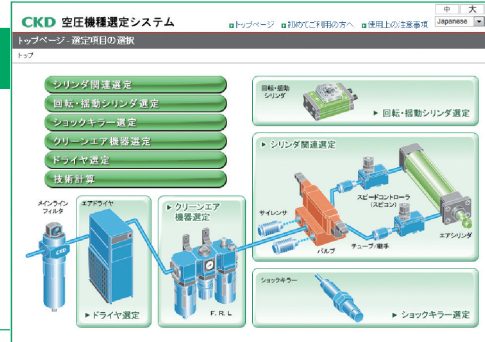

贩促活动

产品样本、海报、宣传册

演示组件、展板

关于机种选型系统的使用

提供支持多种模式选型和技术计算等系统。
除了日语，还备有英语、汉语、台湾语和韩语4种语言。
请在海外的机种选型和设计时使用。

可使用的系统

- 气缸选型
- 旋转、摆动气缸选型
- 缓冲器选型
- 清洁气体 (FRL) 元件选型
- 干燥机选型
- 技术计算
- 流体控制选型

将选型结果链接到样本PDF、CAD数据!

选型结果

无需注册!可随时使用! URL : <https://www.ckd.co.jp>

样本PDF

2D CAD

关于符合海外标准的产品

CKD备有符合包括欧洲标准(CE标志)在内的各种海外标准的机种,支持客户的海外发展。

CE标准

关于符合海外标准的产品