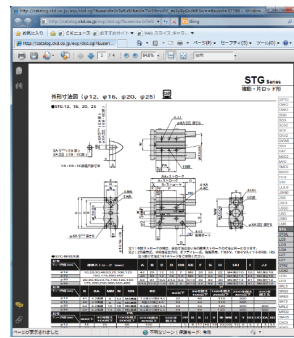

关于机种选型系统的使用

提供支持多种模式选型和技术计算等系统。
除了日语，还备有英语、汉语、台湾语和韩语4种语言。
请在海外的机种选型和设计时使用。

可使用的系统

- 气缸选型
- 旋转、摆动气缸选型
- 缓冲器选型
- 清洁气体 (FRL) 元件选型
- 干燥机选型
- 技术计算
- 流体控制选型

将选型结果链接到样本PDF、CAD数据!

无需注册!可随时使用! URL : <https://www.ckd.co.jp>

样本PDF

关于符合海外标准的产品

CKD备有符合包括欧洲标准(CE标志)在内的各种海外标准的机种,支持客户的海外发展。

CE标准

关于符合海外标准的产品

- 流体阀
- 空压阀(串行传输)
- 气缸开关(带测长功能)
- 压力开关、电空减压阀
- 流量传感器
- 电子分度台

UL标准

符合UL标准的产品一览表

- 空压阀
- 压力开关、电空减压阀
- 电子分度台(串行传输)

GOST-R标准

符合GOST-R标准的产品一览表

- 流体阀
- 空压阀
- 空压气缸
- 空压·辅助元件

ATEX标准

详情及型号请咨询本公司。

注意
事项

部分规格、具体型号组合不是认证产品,
详情及型号请咨询本公司营业担当。

欧洲

美国

墨西哥

中国

韩国

台湾

越南

泰国

马来西亚

新加坡

印度尼西亚

印度