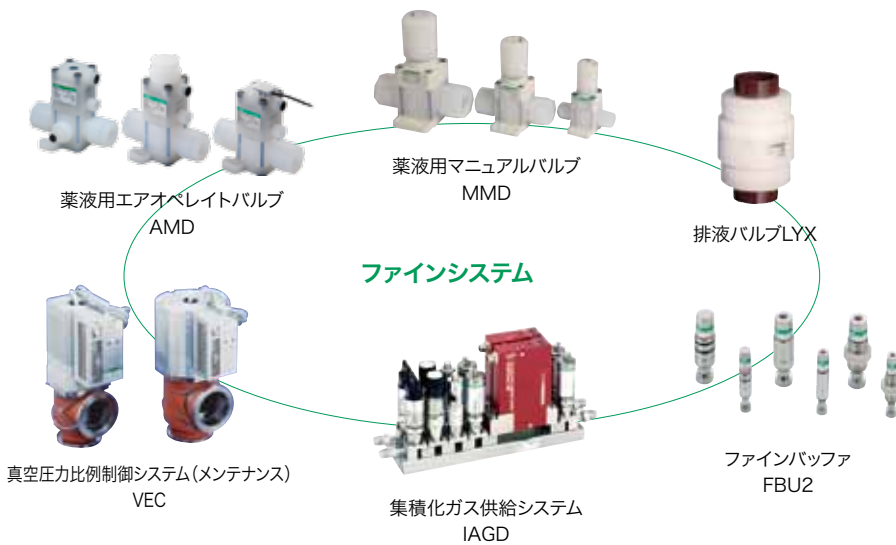

生産機種

— その他生産機種 —
プロセスガス用レギュレータ/PGM
IAGD用エアオペレートバルブ/MAGDR-5
プロセスガス用バルブ/LGD

● 一貫した生産体制

半導体・液晶産業など超クリーンな環境下で使用できる制御機器です。