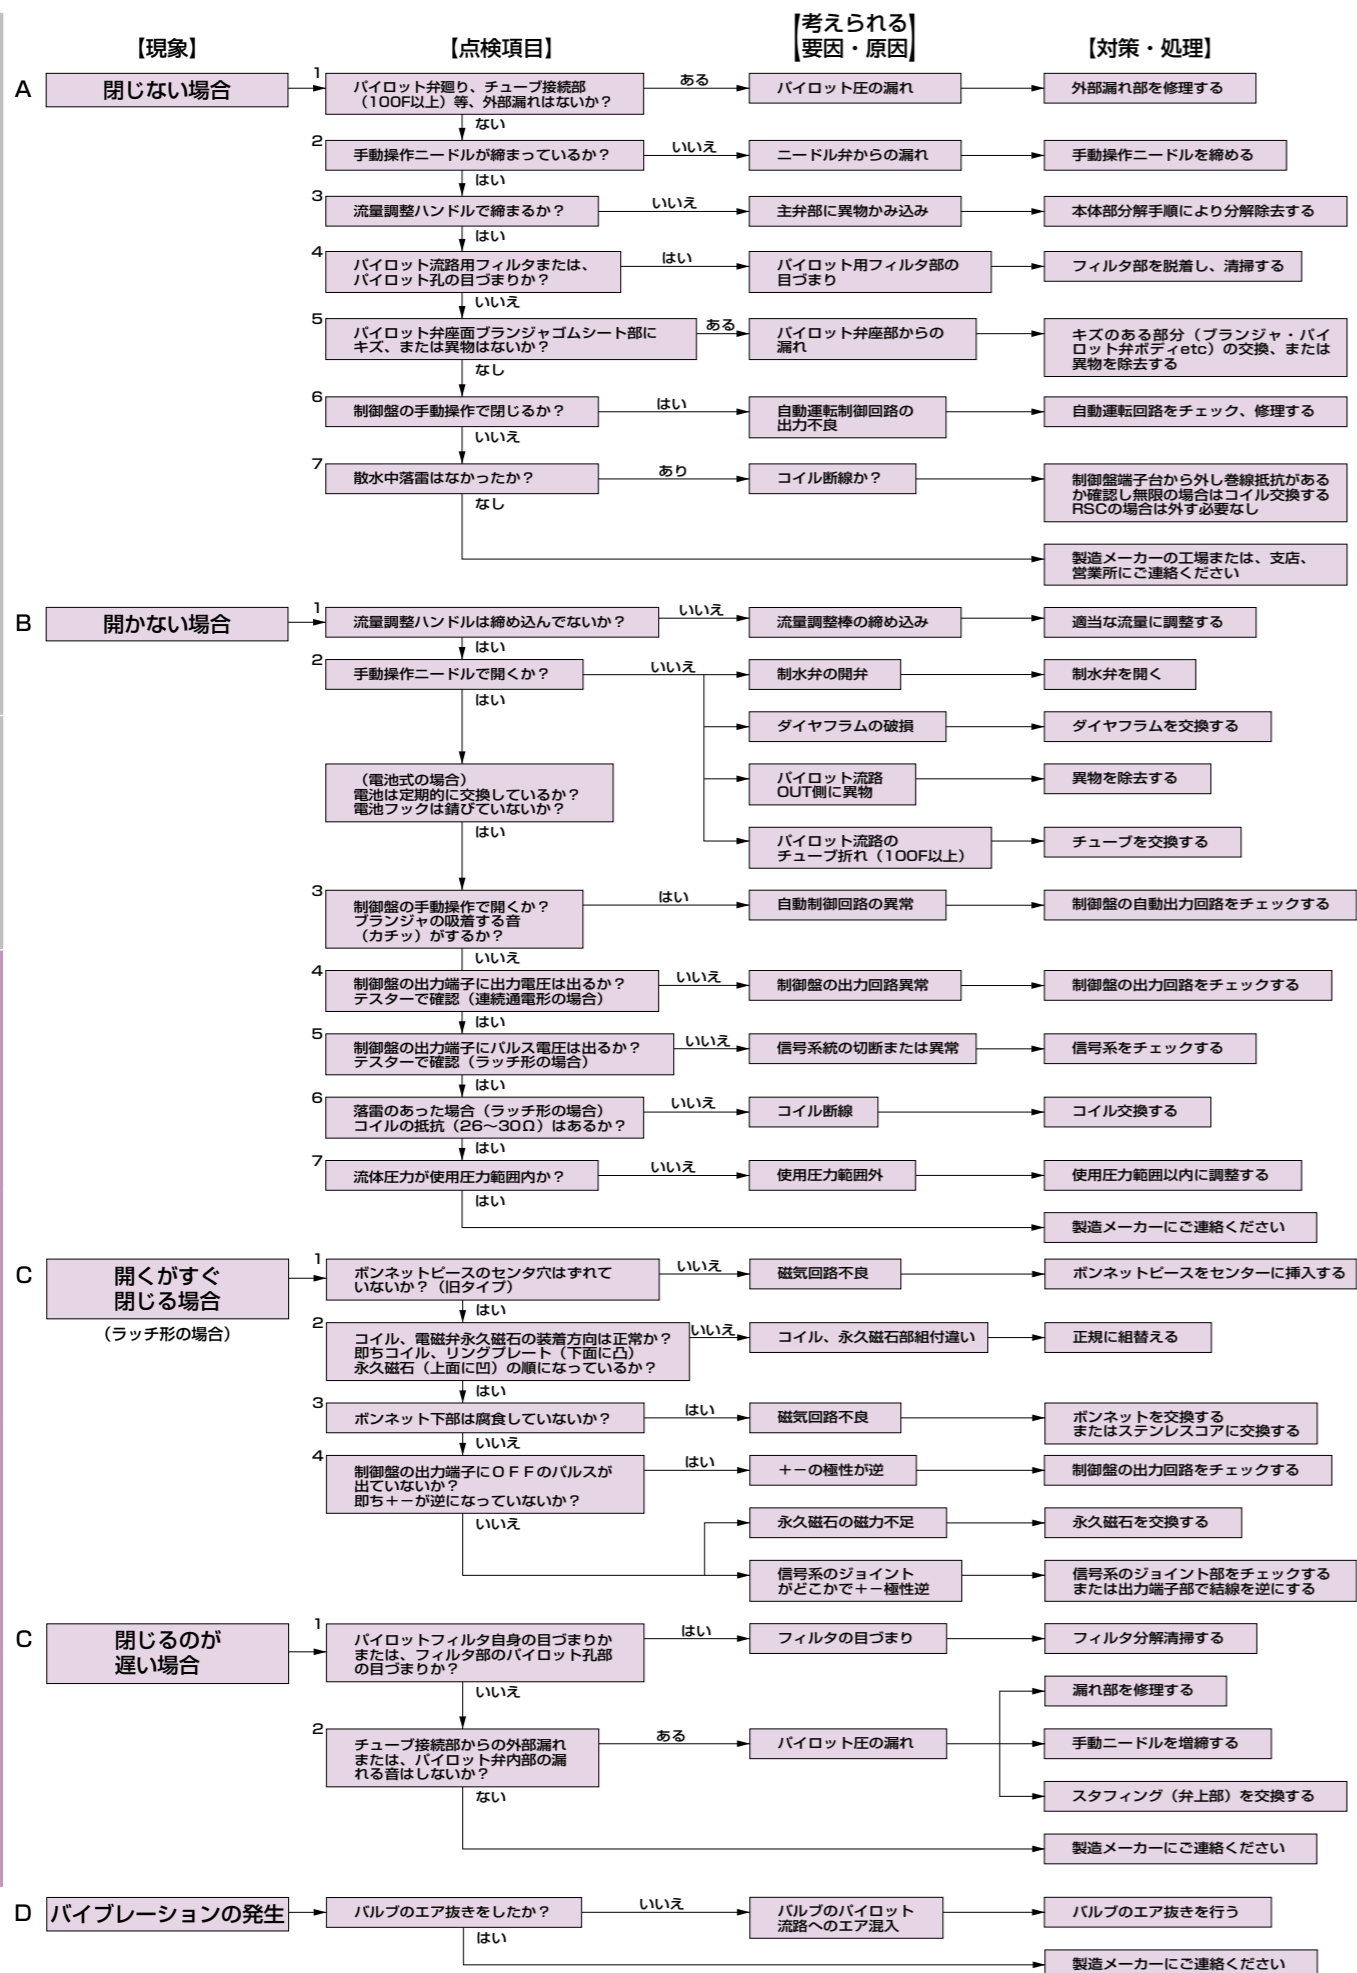

RSC-S5

RSC-G
コントローラ

RSC-WP

RS-6
雨センサ

RSV-K

GSV2

電磁弁

GSV

RSV-W

関連商品

LTE対応リモートコントローラCRSシリーズ 【日本限定販売】

CKD株式会社との契約が必要になります。
各製品の詳細はCRSシリーズ専用お問合せフォームよりお問合せください。

専用お問合せ
フォーム

- 手軽にスマート化を実現 (簡単導入)
- スマホで確認・カンタン操作
- 遠隔で自動で、農場やターフなどを制御・監視

農業向け

詳細はこちら