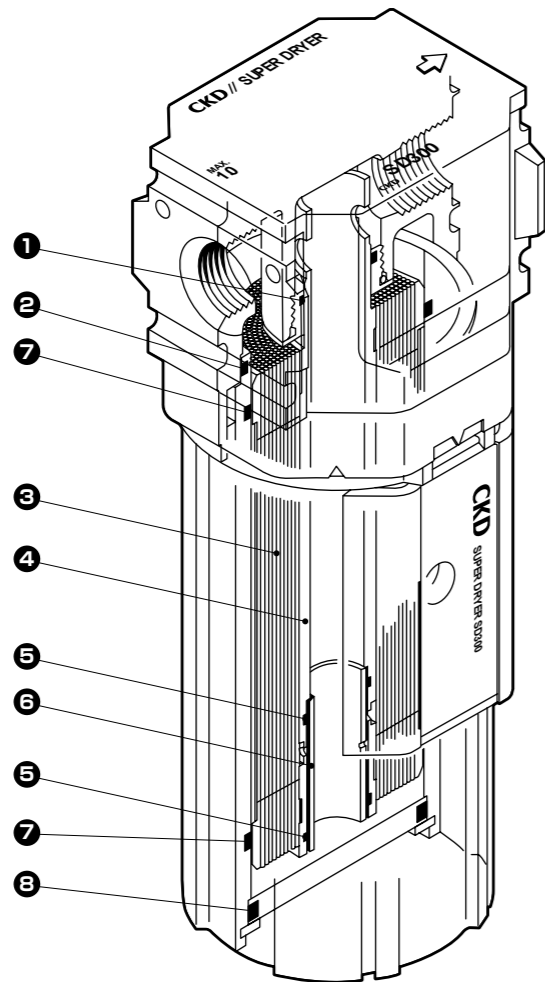

スーパードライヤ

SD300※・SD400※ Series

内部構造図

●マントル組立 ※1

部品形番	数量
SD-SM4100M-MANTLE-ASSY	1

●オイルミストフィルタ ※1

部品形番	数量
SD-SM4100-W	1

●リングセット

機種形番	部品形番	番号	数量
SD300シリーズ	SD-300-ORING-SET	①	1
		②	1
		⑤	2
SD400シリーズ	SD-400-ORING-SET	⑦	2
		⑧	1

※1 : SU402E-※、SU402D-※に使用されているオイルミストフィルタです。

●膜モジュール組立

■SD300E

機種形番	入口空気圧力	部品形番	番号	数量
SD301E	05 (0.5MPa)	SD301E-05-MEMBRANE-ASSY		
	07 (0.7MPa)	SD301E-07-MEMBRANE-ASSY	③ ④	1 1
SD302E	05 (0.5MPa)	SD302E-05-MEMBRANE-ASSY	⑤	2
	07 (0.7MPa)	SD302E-07-MEMBRANE-ASSY	⑥	1

■SD400E

機種形番	入口空気圧力	部品形番	番号	数量
SD401E	05 (0.5MPa)	SD401E-05-MEMBRANE-ASSY		
	07 (0.7MPa)	SD401E-07-MEMBRANE-ASSY	③ ④	1 1
SD402E	05 (0.5MPa)	SD402E-05-MEMBRANE-ASSY	⑤	2
	07 (0.7MPa)	SD402E-07-MEMBRANE-ASSY	⑥	1

■SD300D

機種形番	入口空気圧力	部品形番	番号	数量
SD301D	05 (0.5MPa)	SD301D-05-MEMBRANE-ASSY		
	07 (0.7MPa)	SD301D-07-MEMBRANE-ASSY	③ ④	1 1
SD302D	05 (0.5MPa)	SD302D-05-MEMBRANE-ASSY	⑤	2
	07 (0.7MPa)	SD302D-07-MEMBRANE-ASSY	⑥	1