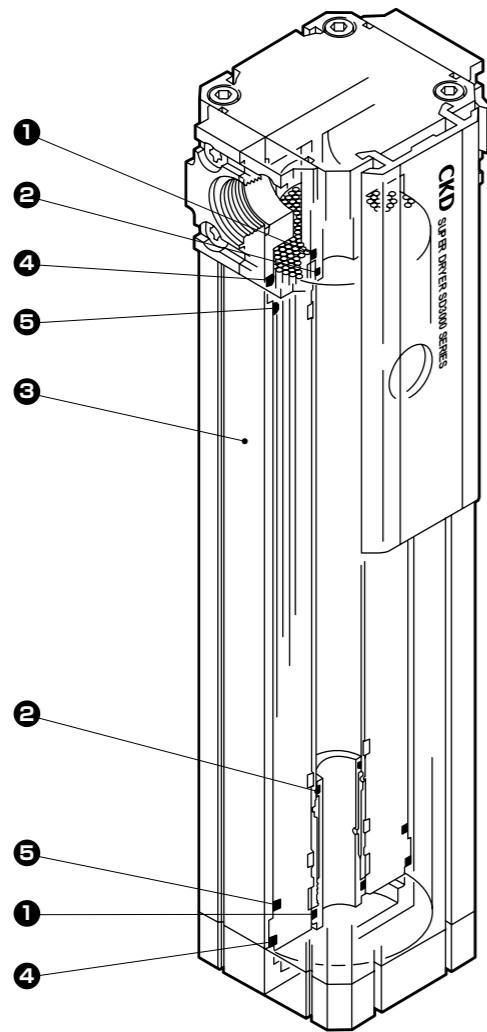

スーパードライヤ
SD3000・SD4000 Series

■内部構造図

●膜モジュール

機種形番	部品形番	番号	数量
SD3015	SD3015-F3-197100	③ ④ ⑤	1 2 2
SD3025	SD3025-F3-197101		
SD3035	SD3035-F3-197102		
SD3050	SD3050-F3-197103		
SD3075	SD3075-F3-197104		
SD4050	SD4050-F3-197105		
SD4075	SD4075-F3-197106		
SD4100	SD4100-F3-197107		

●マントル組立 ※1

部品形番	数量
M8000-MANTLE-ASSY	1

●オイルミストフィルタ ※1

部品形番	数量
SD-SM4000	1

●Oリングセット

部品形番	番号	数量
SD-3000/4000-ORING-SET	①	2
	②	2

※1 : SU3050-A***、SU3075-A***、SU4100-A***、SU4050-B***、SU4100-B***に使用されているオイルミストフィルタです。