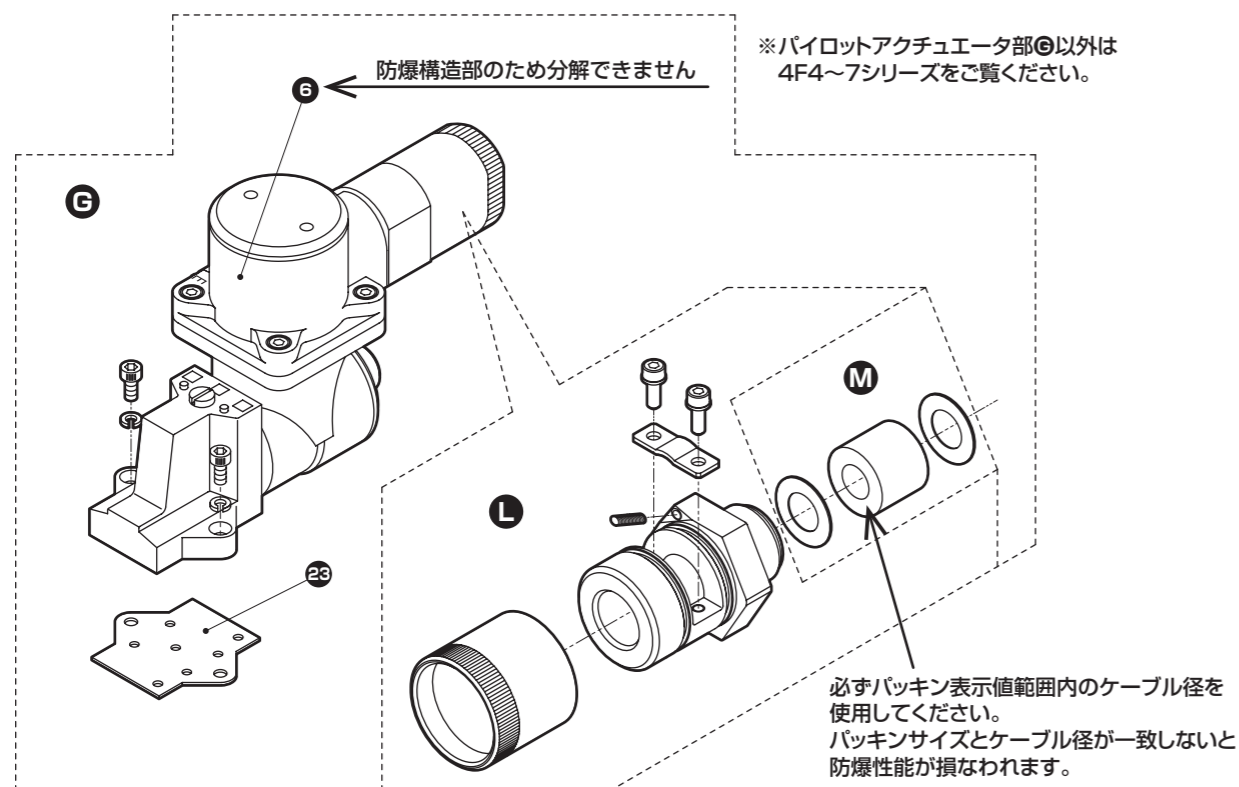

単体バルブ
パイロット式防爆形 5ポート弁セレックスバルブ

4F※※0EX Series

4F3※※0EXシリーズ

4F3 $\frac{3}{4}$ 0EX-G※ 部品展開図

※パイロットアクチュエータ部⑥以外は
4F3シリーズをご覧ください。

4F420EX-G※ 部品展開図

※パイロットアクチュエータ部⑥以外は
4F4~4F720/730/740/750をご覧ください。

4F4※※0EXシリーズ

4F410EX-G※ 部品展開図

※パイロットアクチュエータ部⑥以外は
4F4~7シリーズをご覧ください。

注) TP(電線管ねじ結合方式)からGP(耐圧パッキン保護管ねじ方式)への改造もパイロットアクチュエータでお願いします。
注) マニホールドのベースは、標準4F3シリーズと異なります。
ケーブル径：9(φ7.5~9.5)、10(φ9.5~10.5)、11(φ10.5~11.5)、13(φ11.5~13.5)