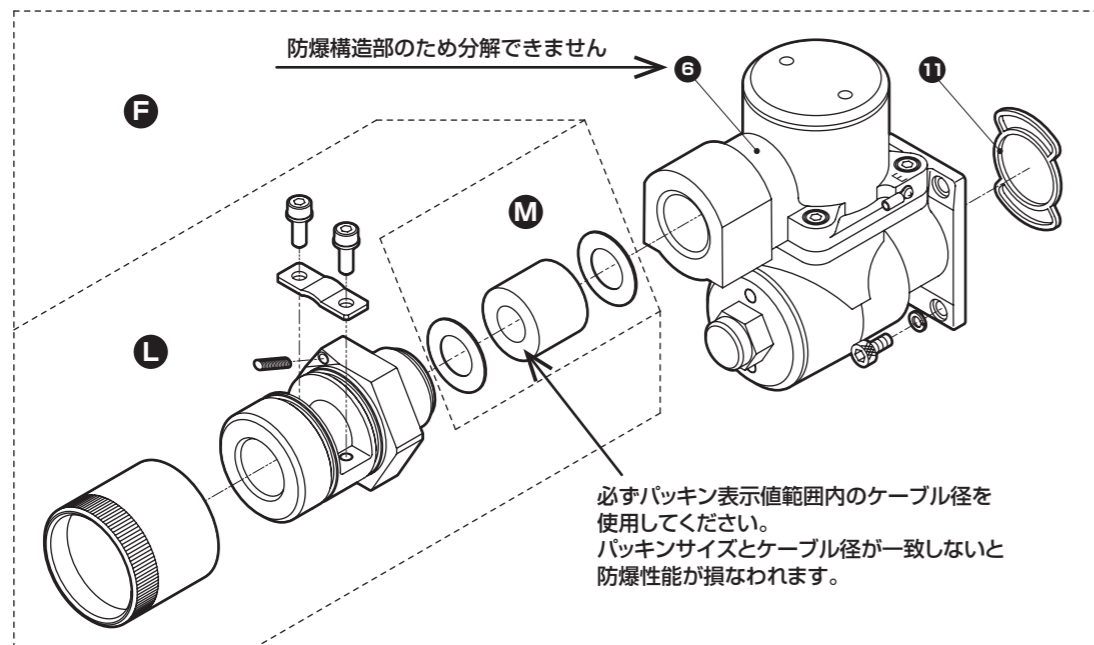

単体バルブ
パイロット式防爆形 5ポート弁セレックスバルブ

4F※※0EX Series

4F3※※0EXシリーズ

4F3 $\frac{3}{4}$ 0EX-G※ 部品展開図

※パイロットアクチュエータ部⑥以外は
4F3シリーズをご覧ください。

4F420EX-G※ 部品展開図

※パイロットアクチュエータ部⑥以外は
4F4~4F720/730/740/750をご覧ください。

4F4※※0EXシリーズ

4F410EX-G※ 部品展開図

※パイロットアクチュエータ部⑥以外は
4F4~7シリーズをご覧ください。

注) TP(電線管ねじ結合方式)からGP(耐圧パッキン保護管ねじ方式)への改造もパイロットアクチュエータでお願いします。
注) マニホールドのベースは、標準4F3シリーズと異なります。
ケーブル径：9(φ7.5~9.5)、10(φ9.5~10.5)、11(φ10.5~11.5)、13(φ11.5~13.5)