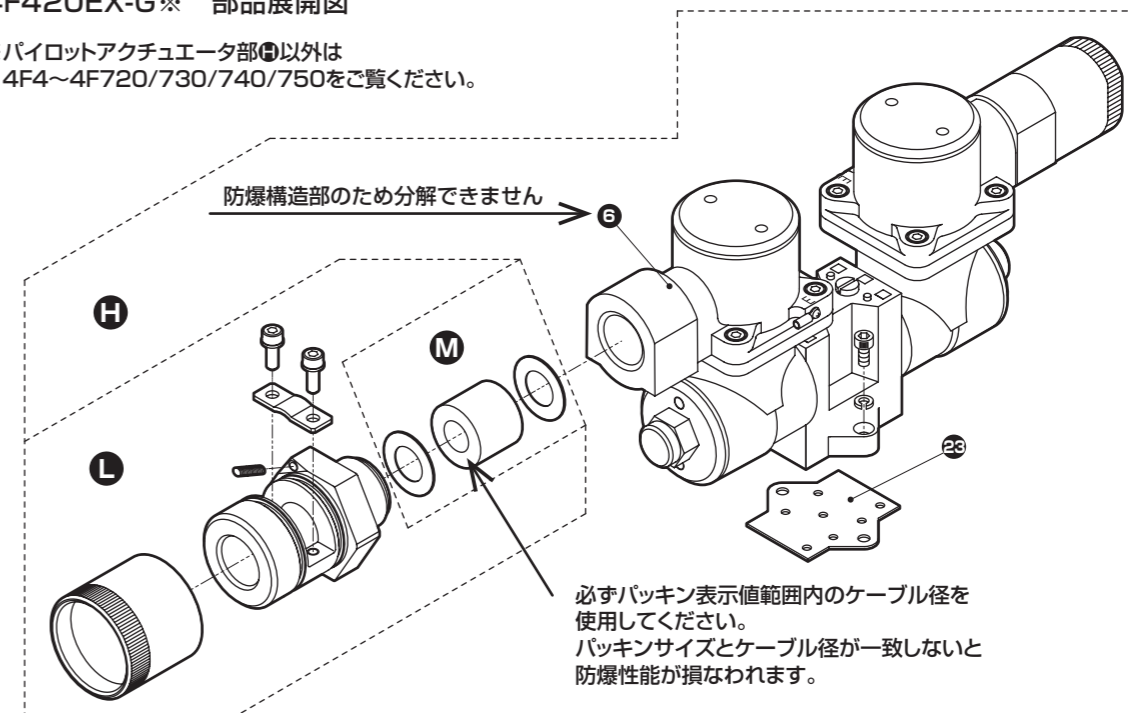

単体バルブ
パイロット式防爆形 5ポート弁セレックスバルブ

4F※※0EX Series

4F3※※0EXシリーズ

4F3 $\frac{3}{4}$ 0EX-G※ 部品展開図

※パイロットアクチュエータ部⑥以外は
4F3シリーズをご覧ください。

4F420EX-G※ 部品展開図

※パイロットアクチュエータ部⑥以外は
4F4~4F720/730/740/750をご覧ください。

4F4※※0EXシリーズ

4F410EX-G※ 部品展開図

※パイロットアクチュエータ部⑥以外は
4F4~7シリーズをご覧ください。

注) TP(電線管ねじ結合方式)からGP(耐圧パッキン保護管ねじ方式)への改造もパイロットアクチュエータでお願いします。
注) マニホールドのベースは、標準4F3シリーズと異なります。
ケーブル径：9(φ7.5~9.5)、10(φ9.5~10.5)、11(φ10.5~11.5)、13(φ11.5~13.5)