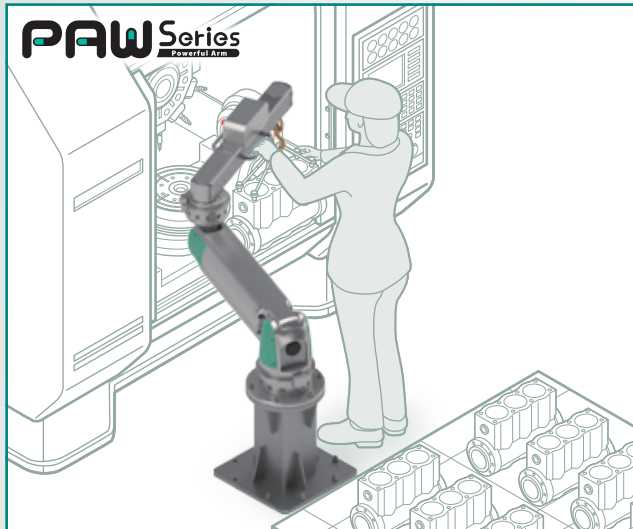

使用示例

PAW系列

需要在机床开门处拆装工件或在狭窄组装区域内，需要将重物从作业台搬送至输送带。