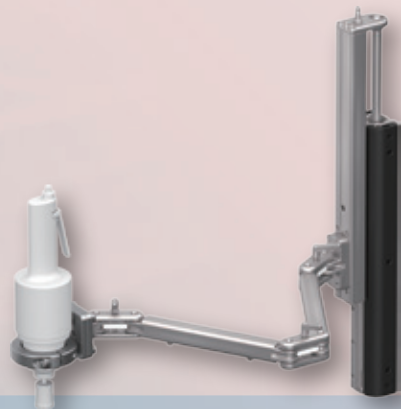

# 适用于各种场合

多功能

**PAW Series**  
Powerful Arm

机械助力臂

**PAW系列**

高刚性且紧凑性  
适用于翻转等复杂作业

样本编号：CC-1418C

**FAW Series**  
Flex Arm

高自由度助力臂

**FAW系列**

灵活安装性  
可安装在天花板较低的场所进行作业

样本编号：CC-1615C

低负荷

**CAW Series**  
Compact Arm

紧凑型助力臂

**CAW系列**

单手即可轻松操作的便捷性  
适用于重复性的工件搬运作业

样本编号：CC-1613C

高负荷

平衡吊气缸

**BBS系列**

简洁且安全性高  
可安装在客户的各式设备上

样本编号：CC-1212C

简洁