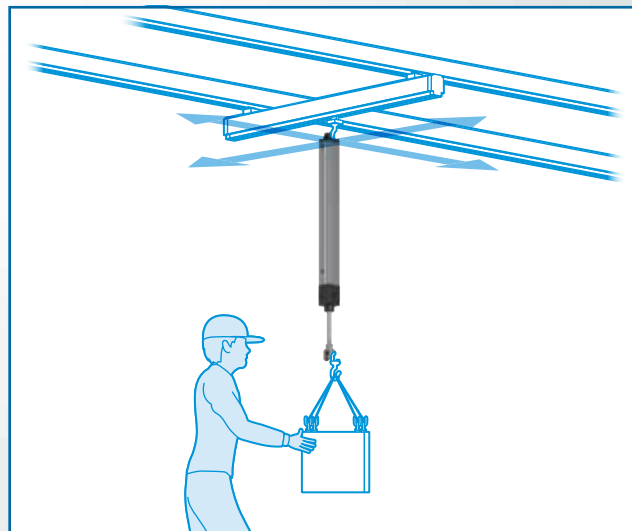

BBSシリーズ

広い作業エリアで遠くへ重量物を搬送したい

本製品及び関連技術を輸出される場合は、兵器・武器関連用途に使用されるおそれのないよう、ご注意ください。
If the goods and/or their replicas, the technology and/or software found in this catalog are to be exported from Japan, Japanese laws require the exporter makes sure that they will never be used for the development and/or manufacture of weapons for mass destruction.

CKD Corporation

<Website>

<https://www.ckd.co.jp/>

本社・工場
東京オフィス
大阪オフィス

〒485-8551 愛知県小牧市応時2-250 TEL(0568)77-1111 FAX(0568)77-1123
〒105-0013 東京都港区浜松町 1-31-1 (文化放送メディアプラス4階) TEL(03)5402-3620 FAX(03)5402-0120
〒532-0003 大阪府大阪市淀川区宮原4丁目2-10 (PMO EX新大阪6階) TEL(06)6396-9630 FAX(06)6396-9631

●このカタログに掲載の仕様および外観を、改善のため予告なく変更することがあります。
●Specifications are subject to change without notice.
© CKD Corporation 2024 All copy rights reserved.

お客様技術相談窓口

フリーアクセス ☎0120-771060
受付時間 9:00~12:00/13:00~17:00
(土日、休日除く)

2024.2.DEC