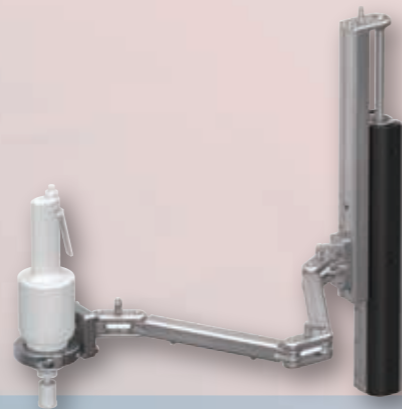

高荷重

バランスシリンダ

BBSシリーズ

シンプルかつ高い安全性

お客様のあらゆる装置へ

搭載可能

カタログNo. CC-1212

シンプル