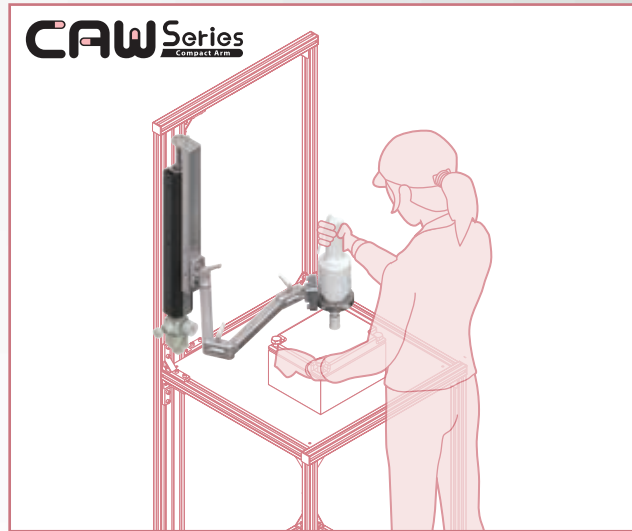

使用事例

PAWシリーズ

工作機の間口からのワーク脱着や狭い組立エリアでの作業台からコンベアへ重量物を搬送したい

CAWシリーズ

エアインパクトやナットランナーなど締付作業での肩・腕・手首への負担低減をしたい

FAWシリーズ

天井が低い作業エリアでの段ボールや材料袋のパレットからコンベアへの移載作業をしたい

BBSシリーズ